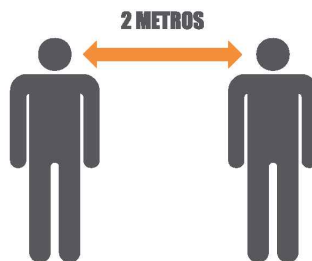

Cuide de si, cuide de todos!